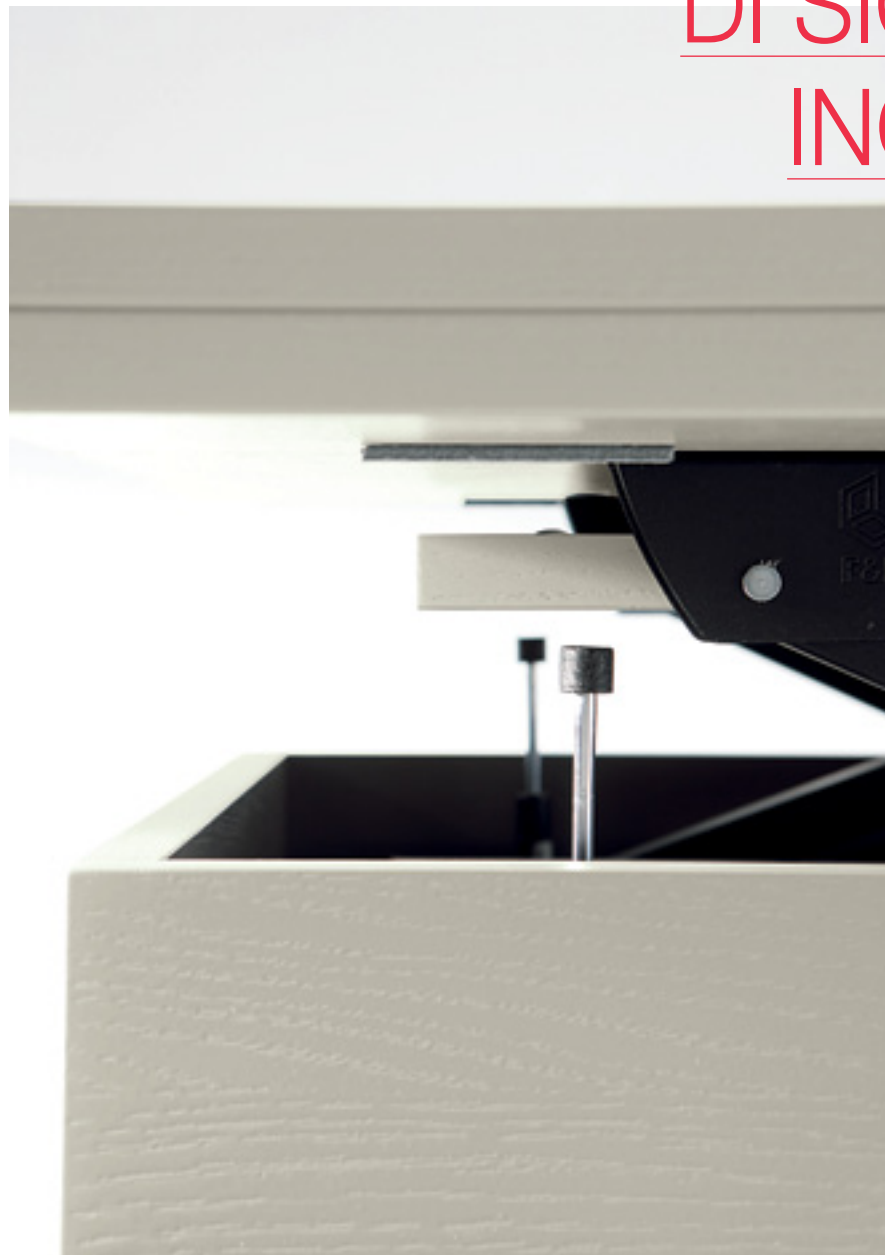

SISTEMA
SYNCR0

SISTEMA DI SICUREZZA INCLUSO

Tutti i modelli brevettati con "sistema Syncro" dispongono di un dispositivo di sicurezza che ammortizza il movimento di chiusura del tavolo. La base dei tavoli offre un comodo spazio contenitore per riporre tovaglie e piccoli oggetti. ____ Security system included. All the products patented with "Syncro System" have a security appliance which damps the closing movement of the table. The base of the table offers a comfortable storage perfect to place tablecloths and little things.