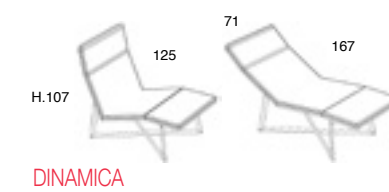

SINGLE

DOMINO

SEDUTE _ SEATS

DINAMICA