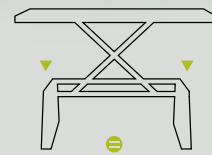

Regolo

Regolo ha una base a geometria fissa che assicura una stabilità maggiore rispetto ai prodotti concorrenti. ___ Regolo has a fixed base that assures a better stability compared to the competing products.