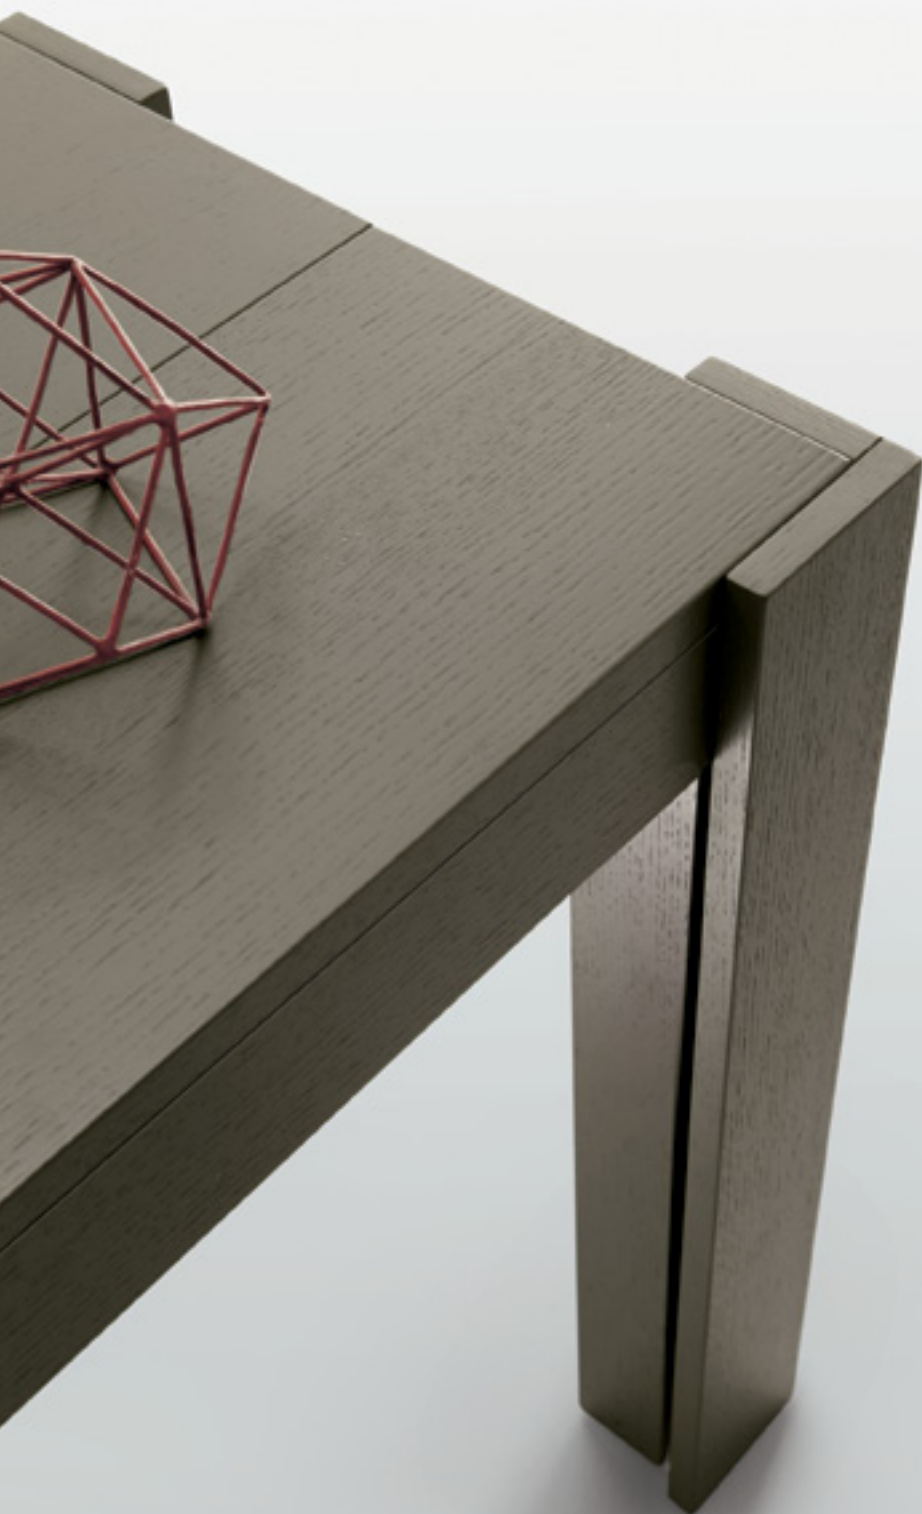

# GIRAVOLTA

Modello brevettato \_ Patented

Tavolo / consolle. Apertura e chiusura facile.  
Design elegante. Molto stabile. \_\_\_ Console /  
Table. Easy to open and close. Elegant design.  
Very stable.

Dim.: L-W 130.150.180 · P-D 42,5/85 · H 78/75,5

Base: acciaio cromato \_ chromed steel

Top colors:

## GIRAVOLTA

Modello brevettato \_ Patented

Tavolo / consolle. Apertura e chiusura facile.  
Design elegante. Molto stabile. \_\_\_ Console /  
Table. Easy to open and close. Elegant design.  
Very stable.