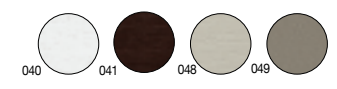

BASIC

Modello brevettato _ Patented

2 versioni: Quadrato + Rettangolare. Stabile.
Facile da aprire e da chiudere. Chiusura assistita con sistema anti-schiacciamento.
Base contenitore. ___ 2 options: Square + Rectangular. Solid. Easy to open and close.
Assisted closing with anti-crushing system.
Storage base.

Quadrato: L-W 90/180 · P-D 90 · H 41/74
Rettangolare: L-W 76/152 · P-D 120 · H 41/74
Base + Top colors: